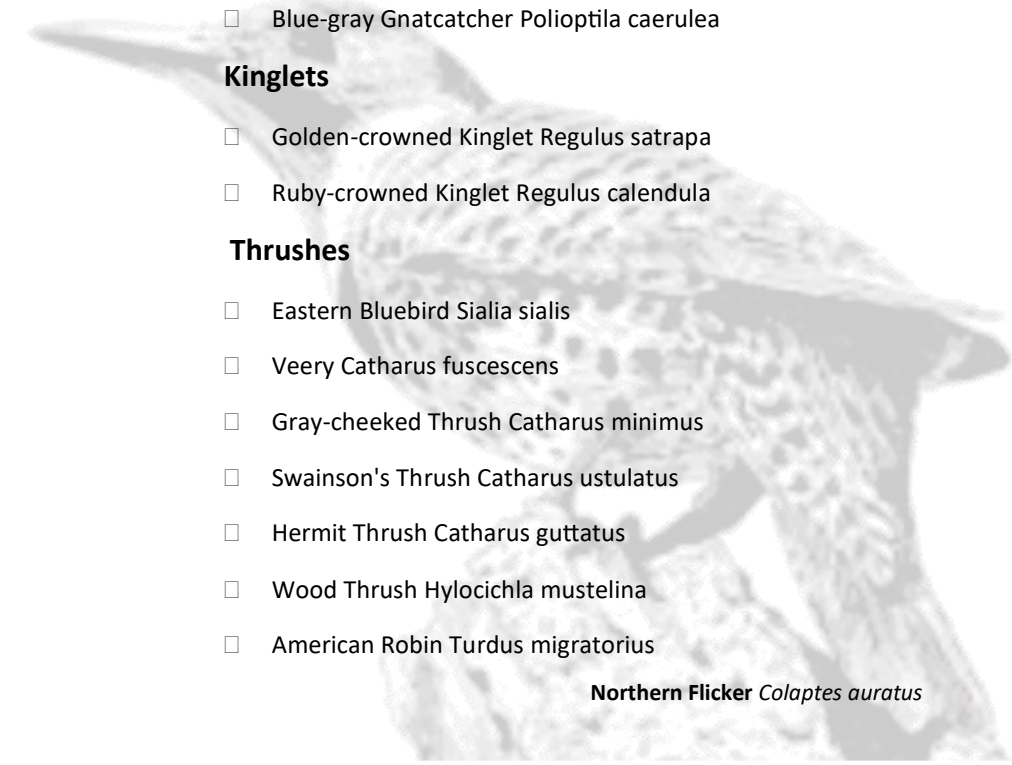

### Treecreepers

- Brown Creeper *Certhia americana*

### Wrens

- House Wren *Troglodytes aedon*
- Winter Wren *Troglodytes hiemalis*
- Sedge Wren *Cistothorus platensis*
- Marsh Wren *Cistothorus palustris*
- Blue-gray Gnatcatcher *Poliophtila caerulea*

### Kinglets

- Golden-crowned Kinglet *Regulus satrapa*
- Ruby-crowned Kinglet *Regulus calendula*

### Thrushes

- Eastern Bluebird *Sialia sialis*
- Veery *Catharus fuscescens*
- Gray-cheeked Thrush *Catharus minimus*
- Swainson's Thrush *Catharus ustulatus*
- Hermit Thrush *Catharus guttatus*
- Wood Thrush *Hylocichla mustelina*
- American Robin *Turdus migratorius*